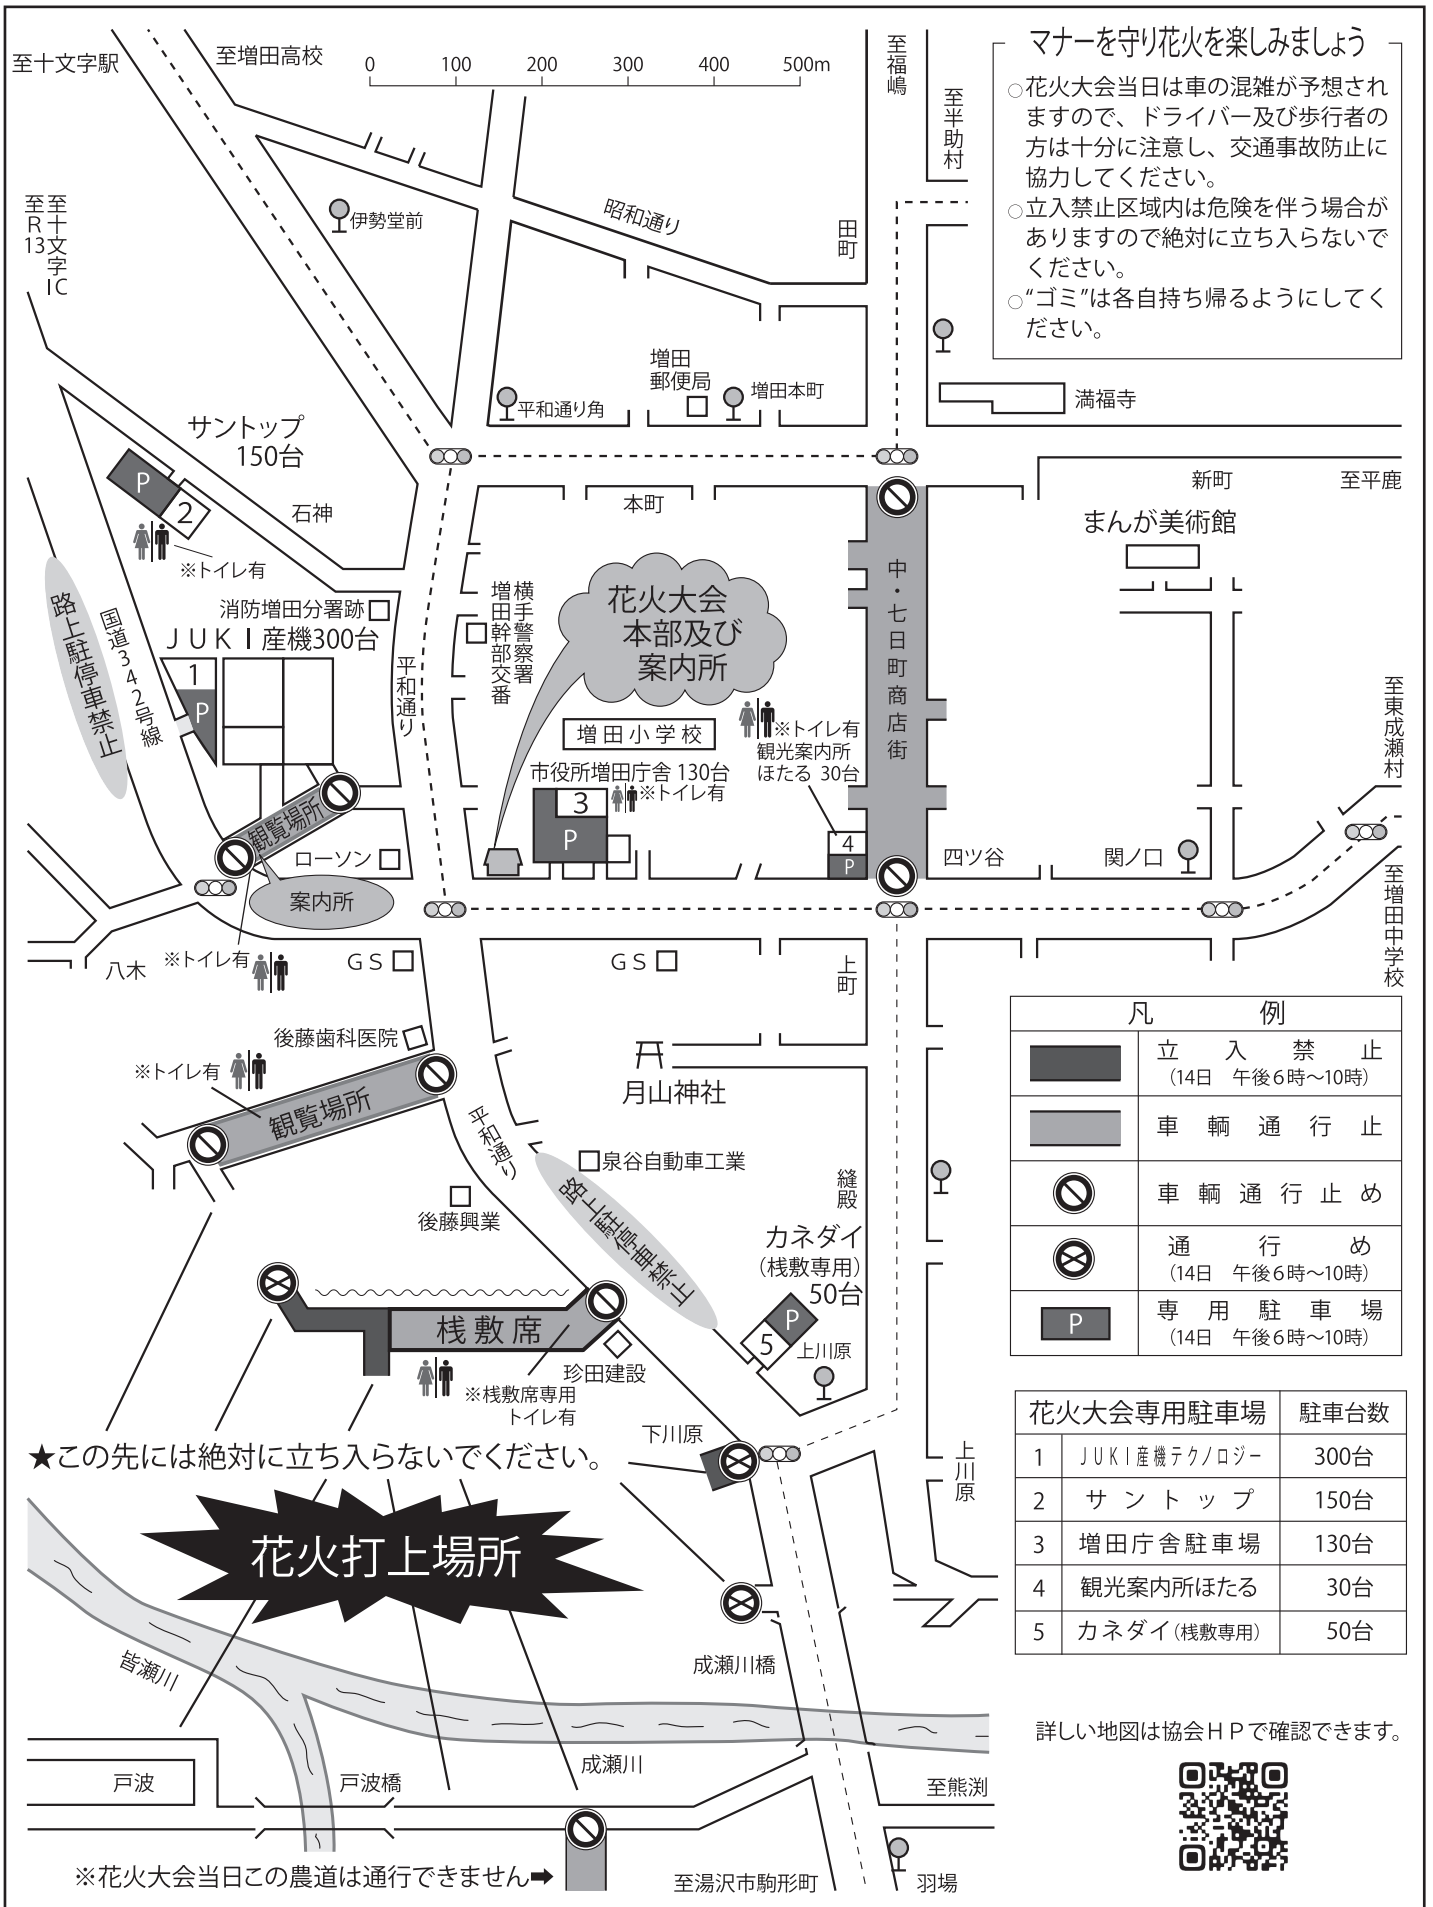

# 花火大会及び祭典交通規制略図

○花火大会 9月14日(雨天順延)

○祭典 9月14日～15日

◎駐車場が大変混雑しますので、現地係員の指示に従って車を移動してください。◎打上場所周辺ではドローン飛行禁止です。